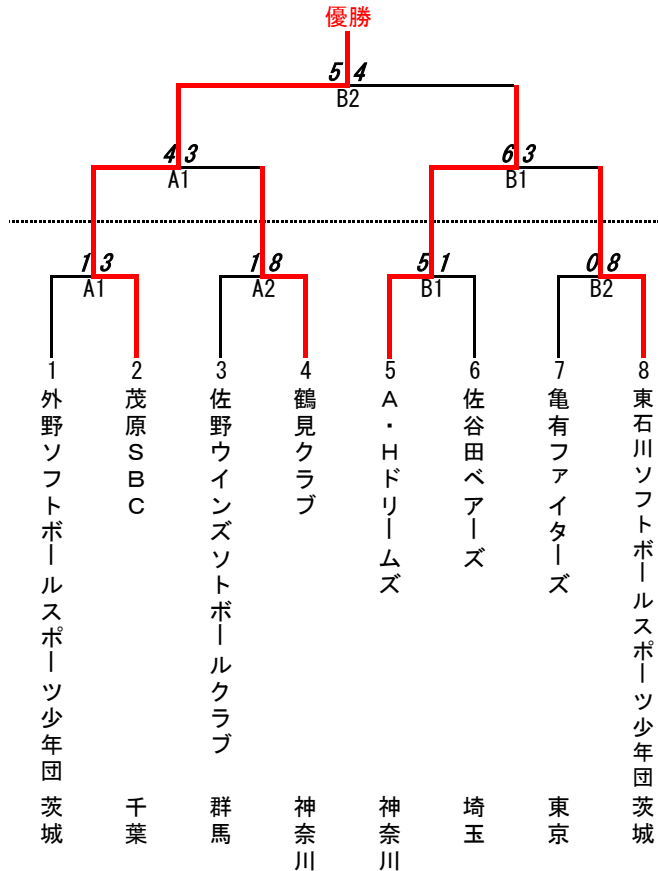

2022（令和4）年度 第32回 関東小学生男女選抜ソフトボール大会

期日 2022年4月23日（土）、24日（日）
開会式 行わない

【男子の部】

場所 A球場 ひたちなか市那珂湊運動公園A
B球場 ひたちなか市那珂湊運動公園B

時間 一日目 二日目
第一試合 11:30～ 9:00～
第二試合 13:30～ 11:00～

優勝 茂原SBC（千葉県）
二位 A・Hドリームズ（神奈川県）
三位 鶴見クラブ（神奈川県）、
東石川ソフトボールスポーツ少年団（茨城県）

【女子の部】

C球場 ひたちなか市那珂湊運動公園C
D球場 ひたちなか市那珂湊運動公園D

時間 一日目 二日目
第一試合 11:30～ 9:00～
第二試合 13:30～ 11:00～

優勝 葛飾ダイヤモンドガール（東京都）
二位 深谷ジュニアソフトボールクラブ（埼玉県）
三位 横浜女子スターズ（神奈川県）、
ミルキーエンジェルス（千葉県）